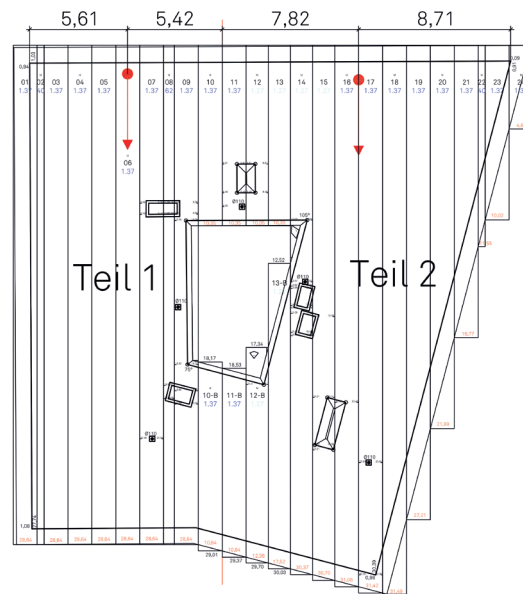

Contec.proof

Contec.proof – Der EPDM Kautschuk-Massanzug speziell für Ihr Flachdach. Die vorkonfektionierte Abdichtung ist nachhaltig, langlebig und ökologisch.

Vorteile

- Digitalisierte Planung
- Hightechmässige Vorkonfektionierung unter gesicherten Umständen
- Einbau in Rekordzeit

Fakten

Reissdehnung	Neuwert = 460 % nach 50 Jahren = 250 %
Lebensdauer	über 50 Jahre
Eigenschaften	keine Auswaschung von Herbiziden & Pestiziden/UV-beständig wurzelfest
Nennstärken	1.3 mm (Fassaden), 1.5 mm, 1.8 mm

Einsatzbereich/Dienstleistung

Die Contec.proof Kautschukabdichtung für Flachdächer ist enorm vielseitig und eignet sich u.a. für Flachdächer in etlichen Formen und Grössen, Fassaden oder sogar für den Innenausbau. Wir planen, konfektionieren und liefern individuell geplante Abdichtungen massgeschneidert innert 3 - 5 Werktagen. Zubehör wie Manschetten, Entwässerungskomponenten und weiteres liefern wir nach Wunsch gleich mit.