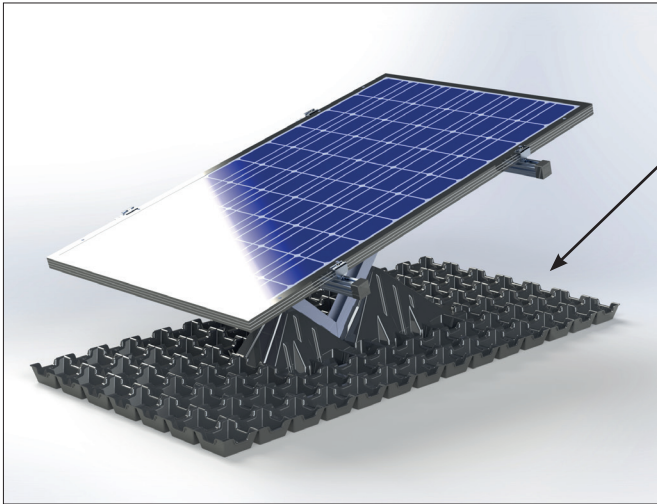

Produkteänderung, Informationsblatt Contec.greenlight

Das ist neu bei Contec.greenlight

Plattenmasse und Wasservolumen

Neu Contec.greenlight Basisplatte

	Plattenmasse	Wasserspeichervol.
Neu	1980x980x60 mm	39.5 Liter unverfüllt
Alt	1980x970x60 mm	43.0 Liter unverfüllt

Verschachtelung Contec.greenlight

Neu ist die Contec.greenlight Basisplatte längs und quer verschachtelbar/überlappbar bis zum Höcker. Rastermass 140 mm bis max. 560 mm.

Contec.greenlight Portrait / Landscape

Das neue Contec.greenlight besteht aus einer neuen optimierten pro Basisplatte. Durch die Überlappung und Querverschachtelung, können die Durchgangswege auf dem Flachdach von 60 cm eingehalten werden. Die Verschachtelung kann beim Portrait und Landscape angewendet werden.