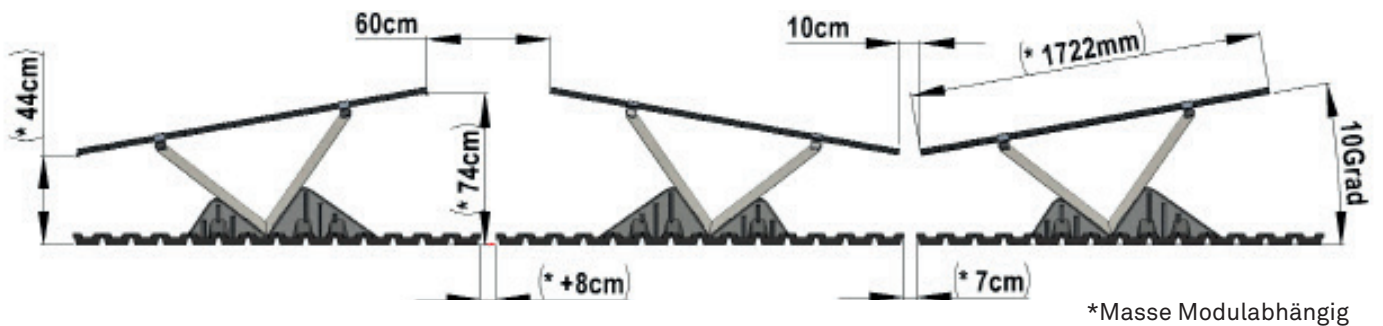

Contec.greenlight Portrait / Landscape

Das neue Contec.greenlight besteht aus einer neuen optimierten pro Basisplatte. Durch die Überlappung und Querverschachtelung, können die Durchgangswege auf dem Flachdach von 60 cm eingehalten werden. Die Verschachtelung kann beim Portrait und Landscape angewendet werden.

Schmetterlingsform/Butterfly