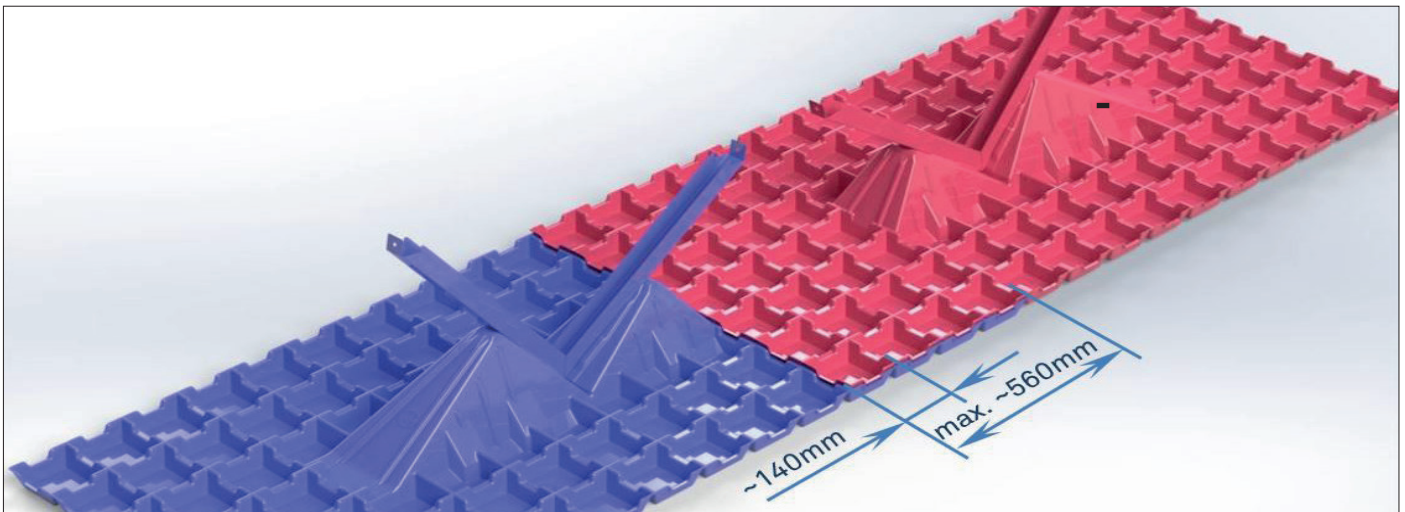

Produkteänderung, Informationsblatt Contec.greenlight

Das ist neu bei Contec.greenlight

Plattenmasse und Wasservolumen

Neu Contec.greenlight Basisplatte

	Plattenmasse	Wasserspeichervol.
Neu	1980x980x60 mm	39.5 Liter unverfüllt
Alt	1980x970x60 mm	43.0 Liter unverfüllt

Verschachtelung Contec.greenlight

Neu ist die Contec.greenlight Basisplatte längs und quer verschachtelbar/überlappbar bis zum Höcker. Rastermass 140 mm bis max. 560 mm.

Contec.greenlight Portrait / Landscape

Das neue Contec.greenlight besteht aus einer neuen optimierten pro Basisplatte. Durch die Überlappung und Querverschachtelung, können die Durchgangswege auf dem Flachdach von 60 cm eingehalten werden. Die Verschachtelung kann beim Portrait und Landscape angewendet werden.